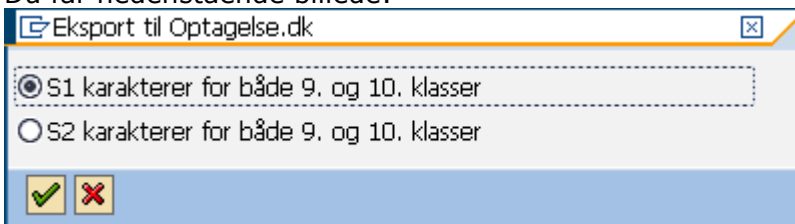

Du får nedenstående billede: