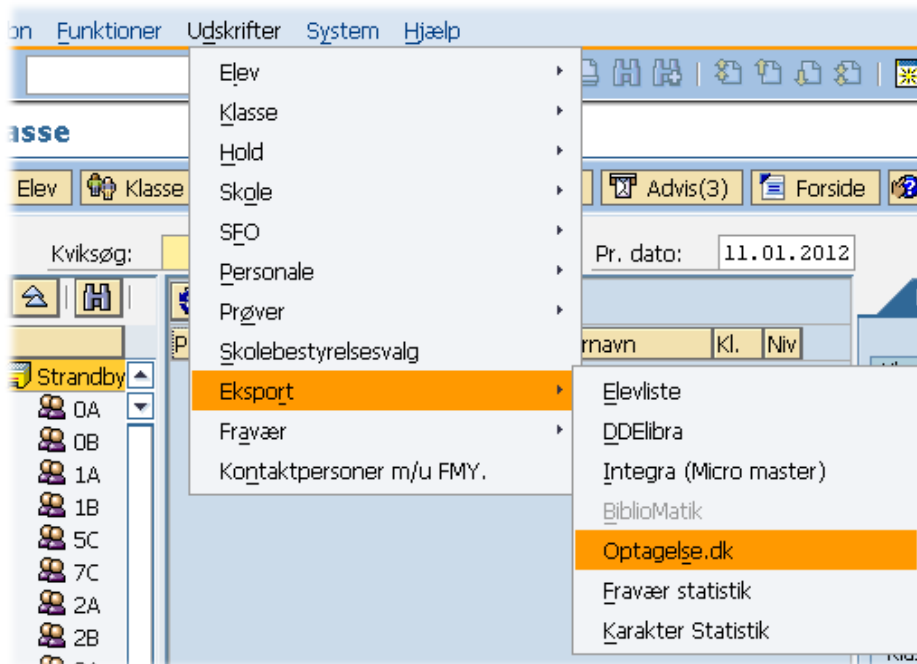

## Grundskolernes tilmelding af elever til ungdomsuddannelserne Optagelse.dk

I KMD Elev findes eksportfunktionen **Optagelse.dk**, der eksporterer elevernes karakterer fra KMD Elev til UNI-C.

### Overfør karakterer til Uni-C:

Vælg i øverste menu Udskrifter/Eksport/Optagelse.dk

Du får nedenstående billede:

Marker hvilke karakterer, du vil eksportere, klik på fluebenet, og karaktererne bliver automatisk sendt til Uni-C. Send dine standpunktskarakterer til Uni-C ved at sende ad to gange – først S1-karakterer og bagefter S2 karakterer.